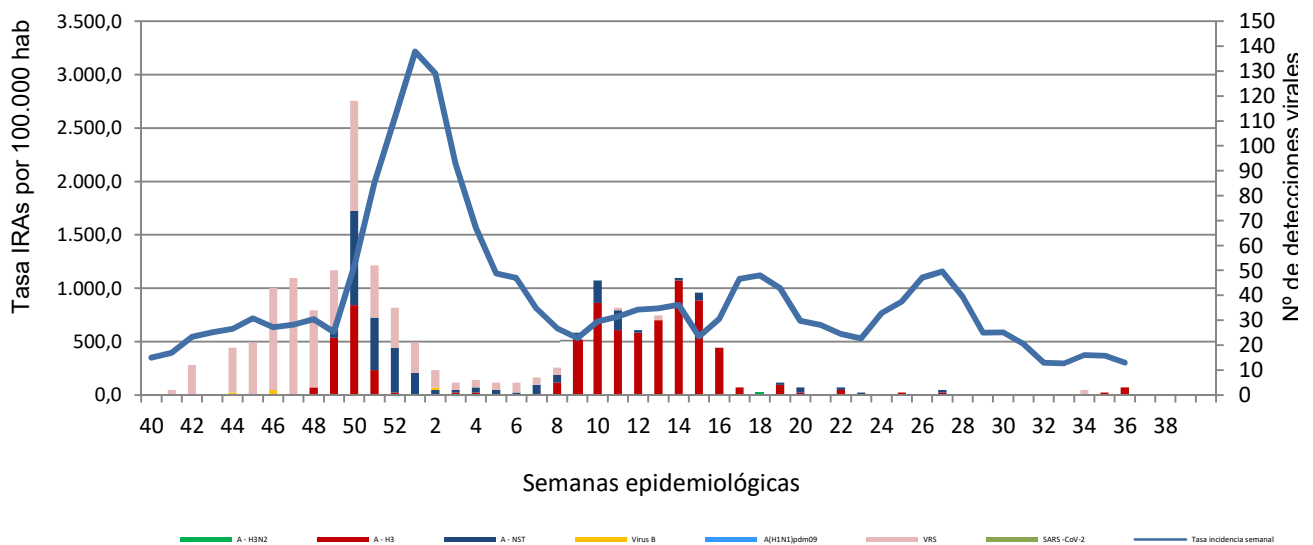

Número de casos notificados en la semana	89
Tasa de incidencia semanal (por cien mil habitantes)	300,33

Tasas de incidencia semanal IRAs. Detecciones no centinela de Gripe y Virus Respiratorio Sincitial.
Red Centinela La Rioja TEMPORADA 2021-2022

Tasas de incidencia semanal IRAs por grupo de edad.
Red Centinela La Rioja TEMPORADA 2021-2022

VIGILANCIA DE INFECCIÓN RESPIRATORIA AGUDA GRAVE. SEMANA 36/2022

Número de casos IRAG notificados en la semana	27
Población semanal cubierta	239130
Tasa de incidencia semanal (por cien mil habitantes)	11,29

Tasas de incidencia semanal IRAG por grupo de edad.
Red Centinela La Rioja TEMPORADA 2021-2022

Tasas de incidencia semanal IRAG por sexo
Red Centinela La Rioja TEMPORADA 2021-2022