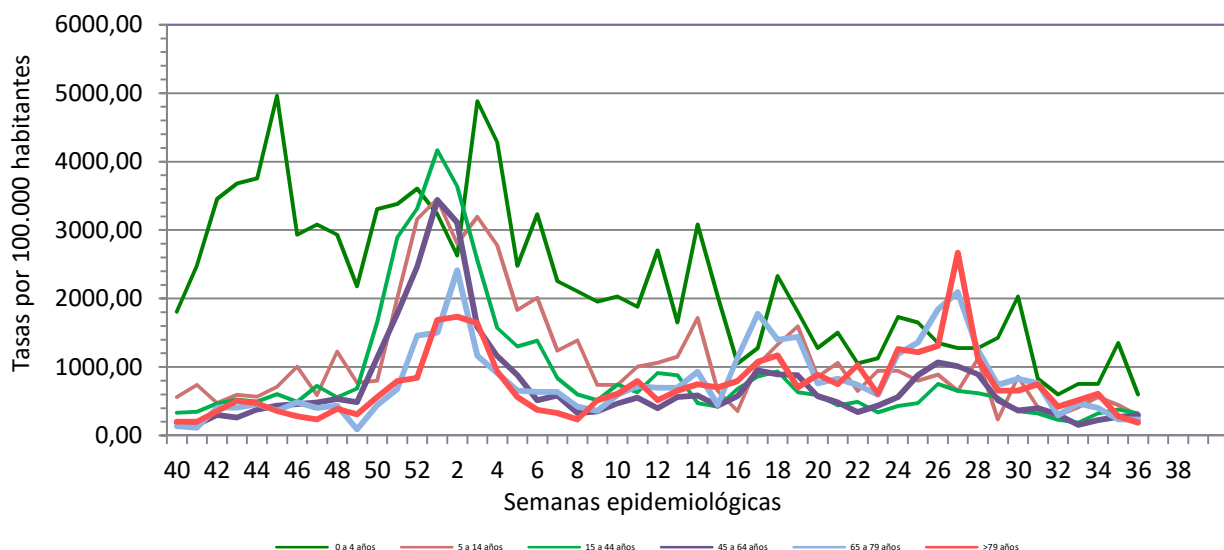

Número de casos notificados en la semana	89
Tasa de incidencia semanal (por cien mil habitantes)	300,33

Tasas de incidencia semanal IRAs. Detecciones no centinela de Gripe y Virus Respiratorio Sincitial.
Red Centinela La Rioja TEMPORADA 2021-2022

Tasas de incidencia semanal IRAs por grupo de edad.
Red Centinela La Rioja TEMPORADA 2021-2022

VIGILANCIA DE INFECCIÓN RESPIRATORIA AGUDA GRAVE. SEMANA 36/2022

Número de casos IRAG notificados en la semana	27
Población semanal cubierta	239130
Tasa de incidencia semanal (por cien mil habitantes)	11,29

Tasas de incidencia semanal IRAG por grupo de edad.
Red Centinela La Rioja TEMPORADA 2021-2022

Tasas de incidencia semanal IRAG por sexo
Red Centinela La Rioja TEMPORADA 2021-2022