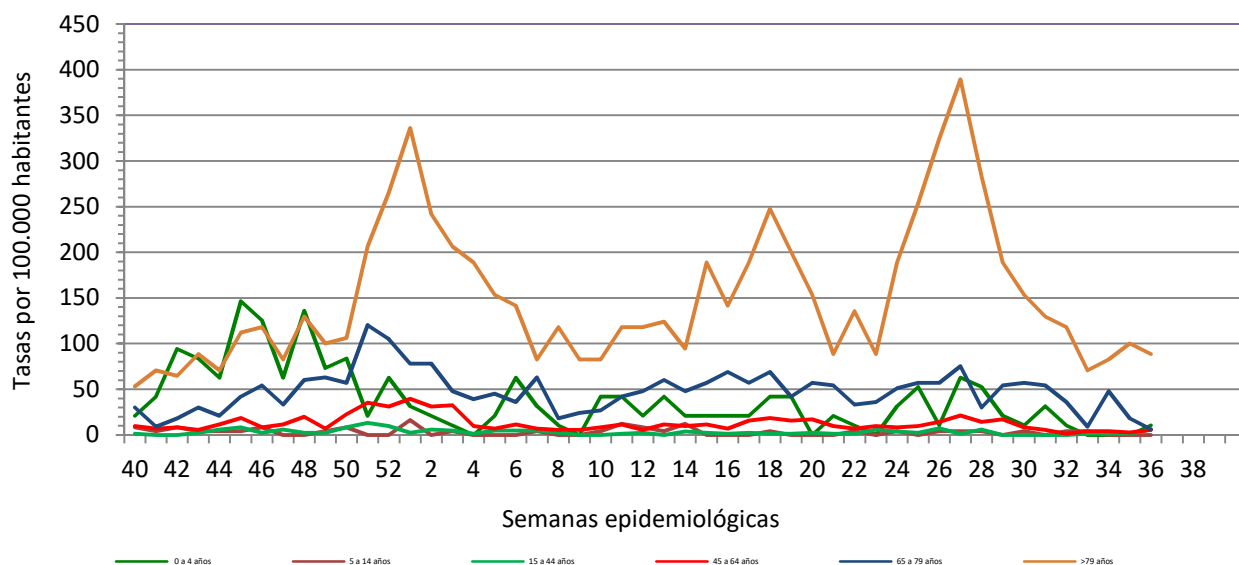

Número de casos notificados en la semana	89
Tasa de incidencia semanal (por cien mil habitantes)	300,33

Tasas de incidencia semanal IRAs. Detecciones no centinela de Gripe y Virus Respiratorio Sincitial.
Red Centinela La Rioja TEMPORADA 2021-2022

Tasas de incidencia semanal IRAs por grupo de edad.
Red Centinela La Rioja TEMPORADA 2021-2022

VIGILANCIA DE INFECCIÓN RESPIRATORIA AGUDA GRAVE. SEMANA 36/2022

Número de casos IRAG notificados en la semana	27
Población semanal cubierta	239130
Tasa de incidencia semanal (por cien mil habitantes)	11,29

Tasas de incidencia semanal IRAG por grupo de edad.
Red Centinela La Rioja TEMPORADA 2021-2022

Tasas de incidencia semanal IRAG por sexo
Red Centinela La Rioja TEMPORADA 2021-2022